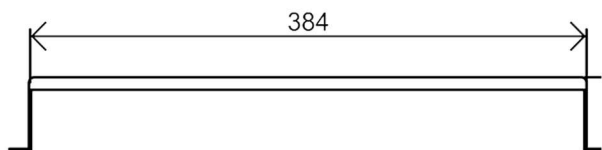

透视图

外形尺寸: 983*L490*H251

铝基板-透镜

铝基板:尺寸W183mm*L133mm*T实厚1.28mm 42B8C-3030LED-200W

透镜:尺寸W396mm*L145.5mm*H5.2mm

透镜多角度选择: 30度-60度-90度

尺寸孔位

铝合金灯体重量1.66KG

爆炸图

包装尺寸

外箱尺寸：970mm*630mm*105mm