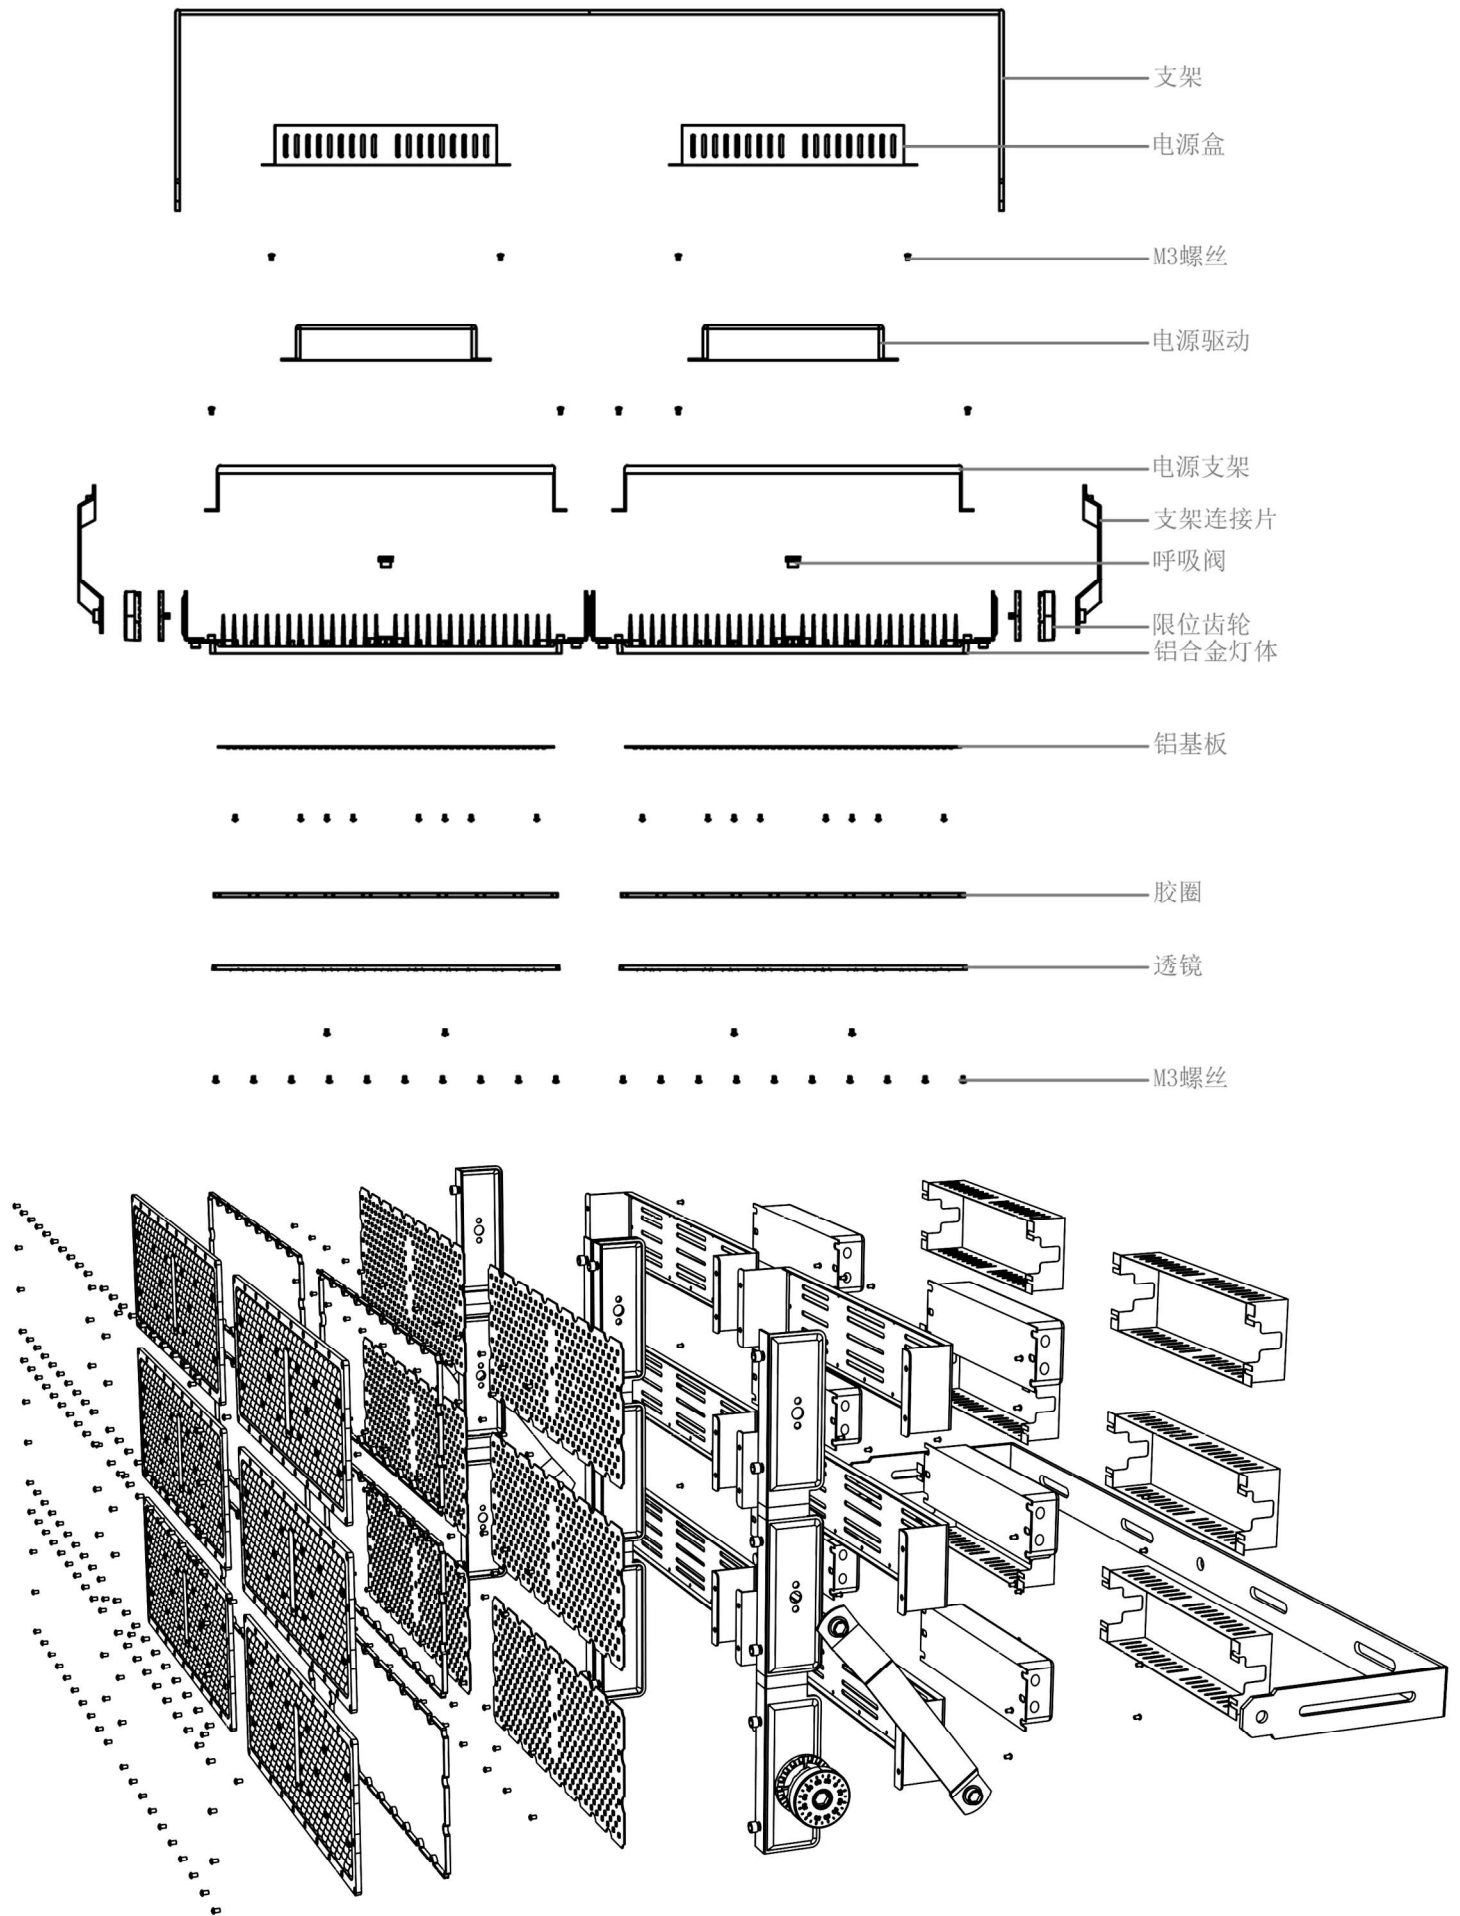

透视图

外形尺寸: 983*L490*H251

铝基板-透镜

铝基板:尺寸W183mm*L133mm*T实厚1.28mm 42B8C-3030LED-200W

透镜:尺寸W396mm*L145.5mm*H5.2mm

透镜多角度选择: 30度-60度-90度

尺寸孔位

铝合金灯体重量1.66KG

爆炸图

包装尺寸

外箱尺寸：970mm*630mm*105mm