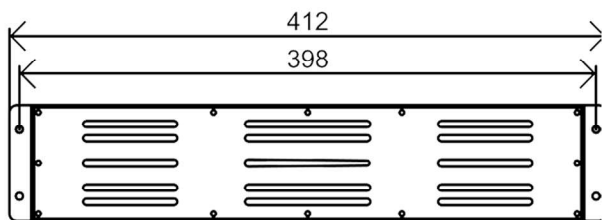

透视图

外形尺寸: 983*L490*H251

铝基板-透镜

铝基板:尺寸W183mm*L133mm*T实厚1.28mm 42B8C-3030LED-200W

透镜:尺寸W396mm*L145.5mm*H5.2mm

透镜多角度选择: 30度-60度-90度

尺寸孔位

铝合金灯体重量1.66KG

爆炸图

包装尺寸

外箱尺寸：970mm*630mm*105mm