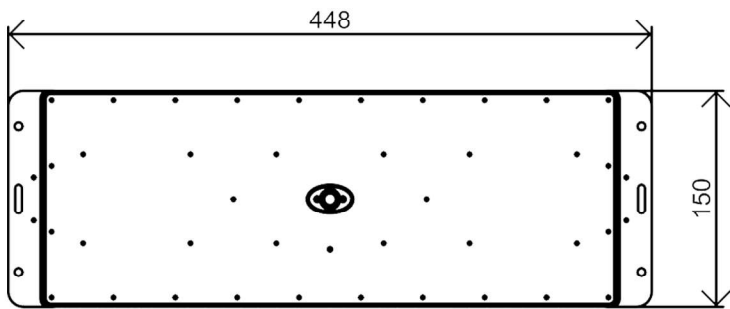

透视图

外形尺寸: 983*L490*H251

铝基板-透镜

铝基板:尺寸W183mm*L133mm*T实厚1.28mm 42B8C-3030LED-200W

透镜:尺寸W396mm*L145.5mm*H5.2mm

透镜多角度选择: 30度-60度-90度

尺寸孔位

铝合金灯体重量1.66KG

爆炸图

包装尺寸

外箱尺寸：970mm*630mm*105mm