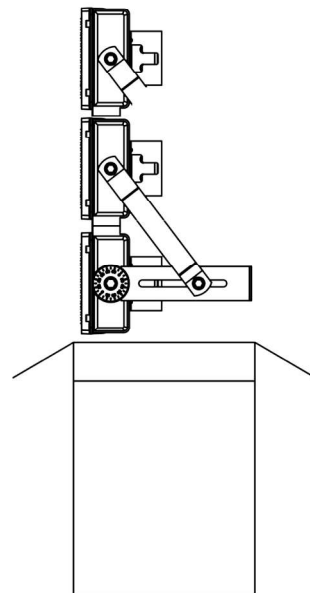

透视图

外形尺寸: 983*L490*H251

铝基板-透镜

铝基板:尺寸W183mm*L133mm*T实厚1.28mm 42B8C-3030LED-200W

透镜:尺寸W396mm*L145.5mm*H5.2mm

透镜多角度选择: 30度-60度-90度

尺寸孔位

铝合金灯体重量1.66KG

爆炸图

包装尺寸

外箱尺寸：970mm*630mm*105mm