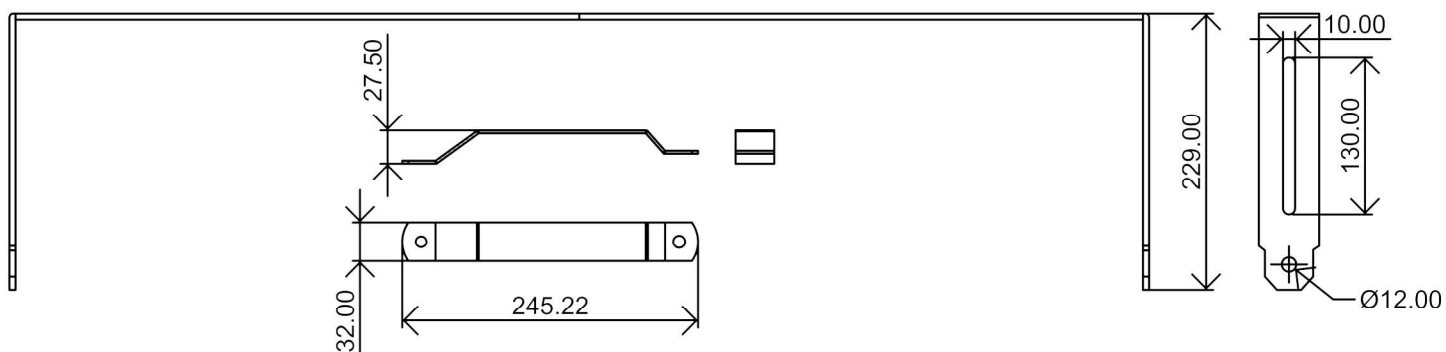

透视图

外形尺寸: 983*L490*H251

铝基板-透镜

铝基板:尺寸W183mm*L133mm*T实厚1.28mm 42B8C-3030LED-200W

透镜:尺寸W396mm*L145.5mm*H5.2mm

透镜多角度选择: 30度-60度-90度

尺寸孔位

铝合金灯体重量1.66KG

爆炸图

包装尺寸

外箱尺寸：970mm*630mm*105mm