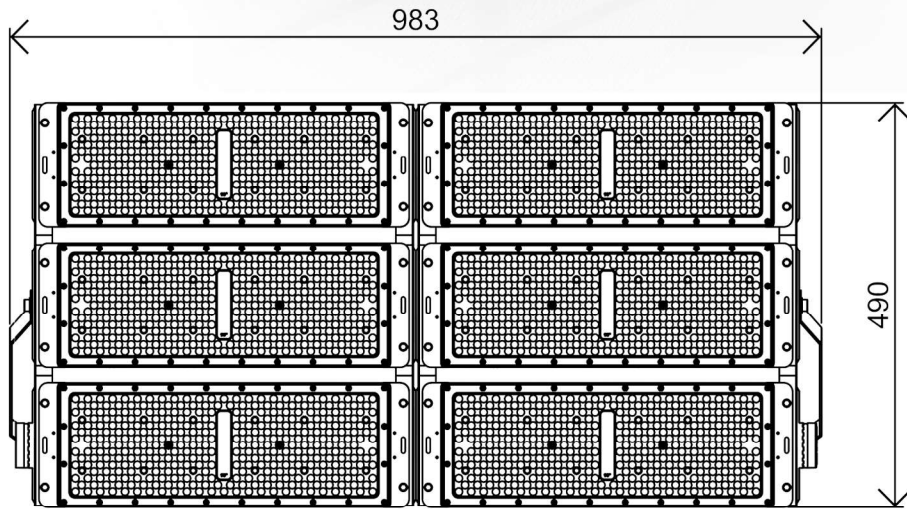

中山市川狼五金制品厂

ZHONG SHAN CHUAN LANG LIGHTING CO., LTD

型号: 单头200W模组-双排1200W

外观图

线条图

主视图

左视图

俯视图

透视图

外形尺寸: 983*L490*H251

铝基板-透镜

铝基板:尺寸W183mm*L133mm*T实厚1.28mm 42B8C-3030LED-200W

透镜:尺寸W396mm*L145.5mm*H5.2mm

透镜多角度选择: 30度-60度-90度

尺寸孔位

铝合金灯体重量1.66KG

爆炸图

包装尺寸

外箱尺寸：970mm*630mm*105mm