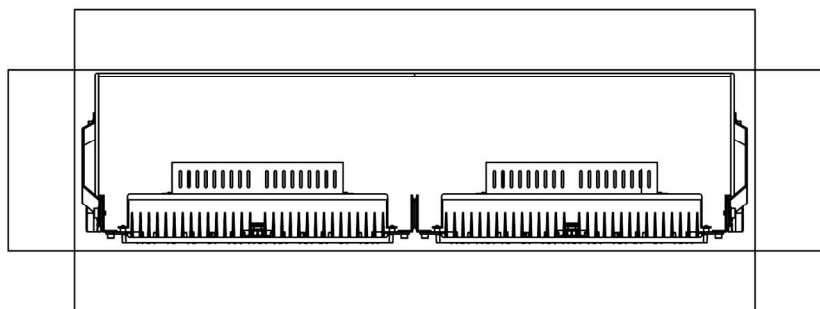

透视图

外形尺寸: 983*L490*H251

铝基板-透镜

铝基板:尺寸W183mm*L133mm*T实厚1.28mm 42B8C-3030LED-200W

透镜:尺寸W396mm*L145.5mm*H5.2mm

透镜多角度选择: 30度-60度-90度

尺寸孔位

铝合金灯体重量1.66KG

爆炸图

包装尺寸

外箱尺寸：970mm*630mm*105mm