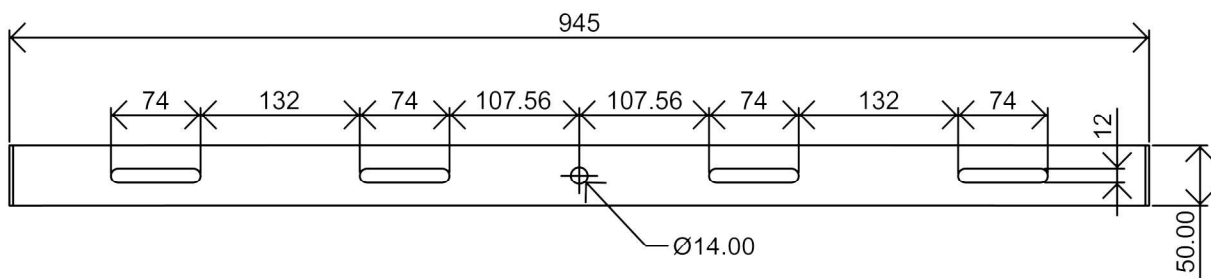

透视图

外形尺寸: 983*L490*H251

铝基板-透镜

铝基板:尺寸W183mm*L133mm*T实厚1.28mm 42B8C-3030LED-200W

透镜:尺寸W396mm*L145.5mm*H5.2mm

透镜多角度选择: 30度-60度-90度

尺寸孔位

铝合金灯体重量1.66KG

爆炸图

包装尺寸

外箱尺寸：970mm*630mm*105mm