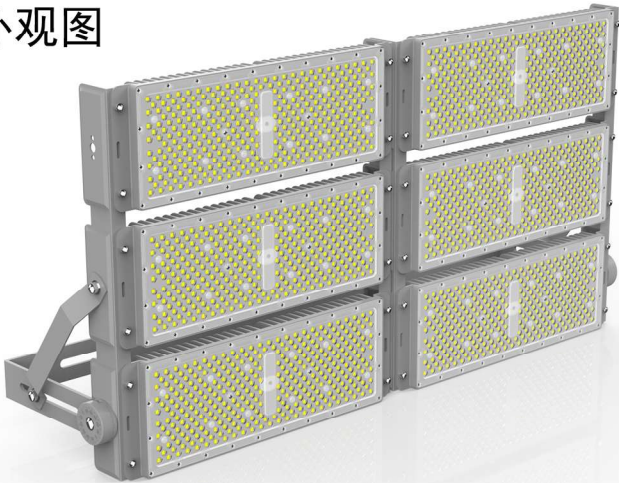

中山市川狼五金制品厂

ZHONG SHAN CHUAN LANG LIGHTING CO., LTD

型号: 单头200W模组-双排1200W

外观图

线条图

主视图

左视图

俯视图

透视图

外形尺寸: 983*L490*H251

铝基板-透镜

铝基板:尺寸W183mm*L133mm*T实厚1.28mm 42B8C-3030LED-200W

透镜:尺寸W396mm*L145.5mm*H5.2mm

透镜多角度选择: 30度-60度-90度

尺寸孔位

铝合金灯体重量1.66KG

爆炸图

包装尺寸

外箱尺寸：970mm*630mm*105mm