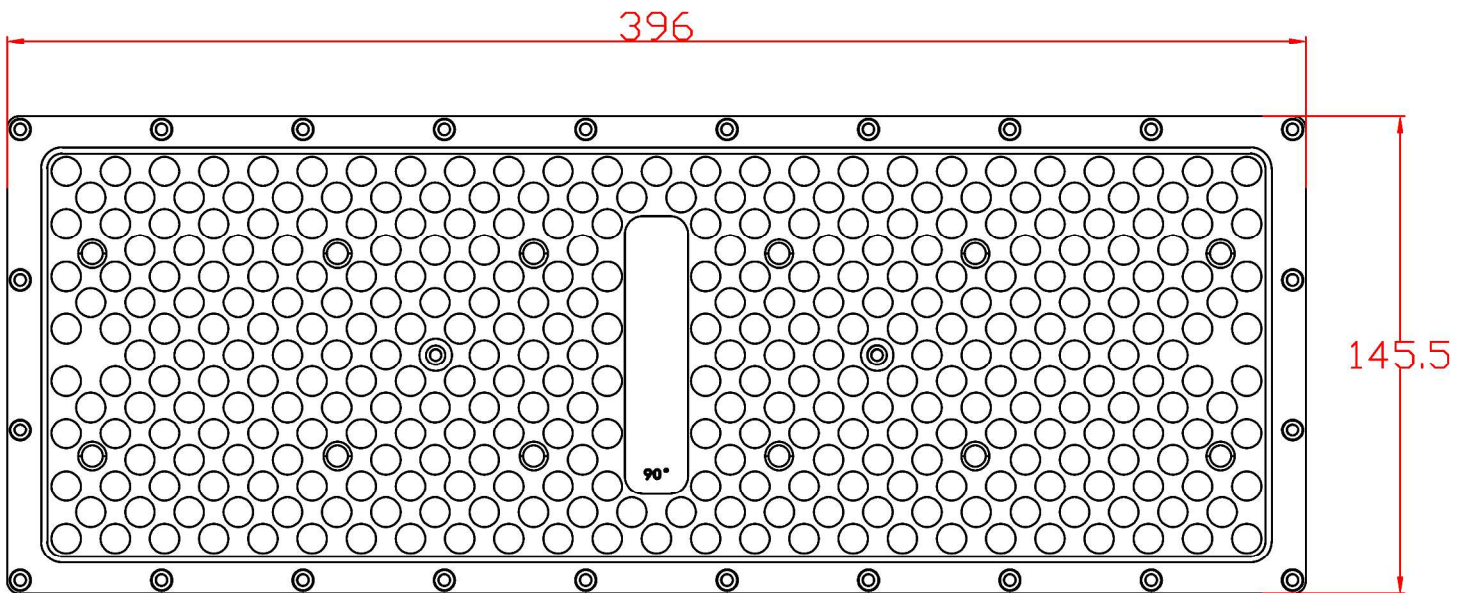

中山市川狼五金制品厂

ZHONG SHAN CHUAN LANG LIGHTING CO., LTD

型号: 单头200W模组-双排1200W

外观图

线条图

主视图

左视图

俯视图

透视图

外形尺寸: 983*L490*H251

铝基板-透镜

铝基板:尺寸W183mm*L133mm*T实厚1.28mm 42B8C-3030LED-200W

透镜:尺寸W396mm*L145.5mm*H5.2mm

透镜多角度选择: 30度-60度-90度

尺寸孔位

铝合金灯体重量1.66KG

爆炸图

包装尺寸

外箱尺寸：970mm*630mm*105mm