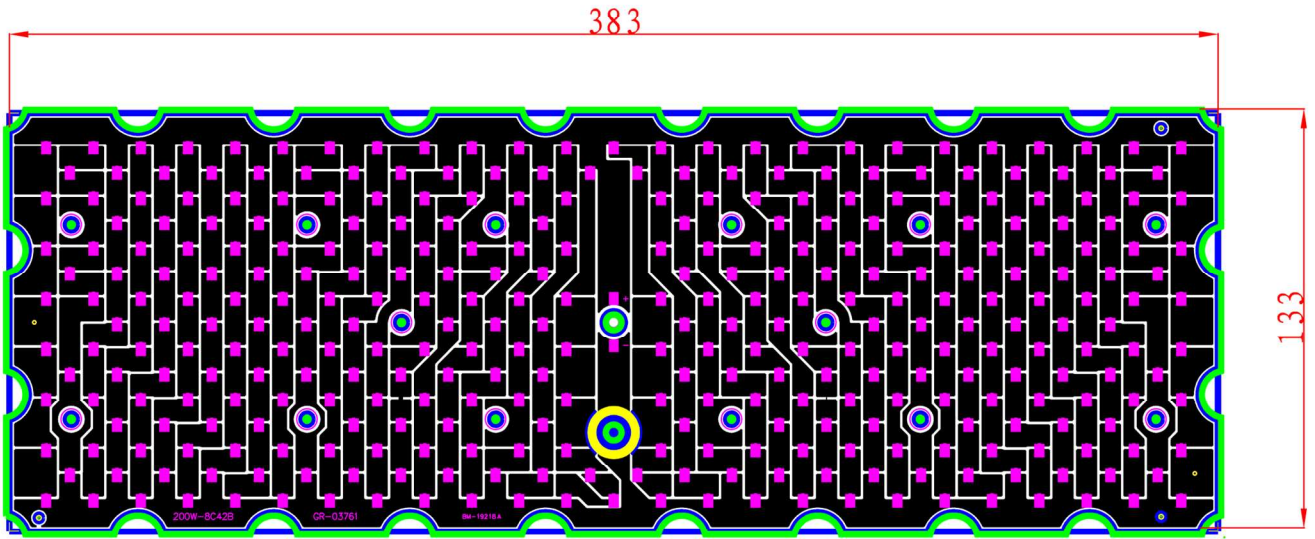

中山市川狼五金制品厂

ZHONG SHAN CHUAN LANG LIGHTING CO., LTD

型号: 单头200W模组-双排1200W

外观图

线条图

主视图

左视图

俯视图

透视图

外形尺寸: 983*L490*H251

铝基板-透镜

铝基板:尺寸W183mm*L133mm*T实厚1.28mm 42B8C-3030LED-200W

透镜:尺寸W396mm*L145.5mm*H5.2mm

透镜多角度选择: 30度-60度-90度

尺寸孔位

铝合金灯体重量1.66KG

爆炸图

包装尺寸

外箱尺寸：970mm*630mm*105mm