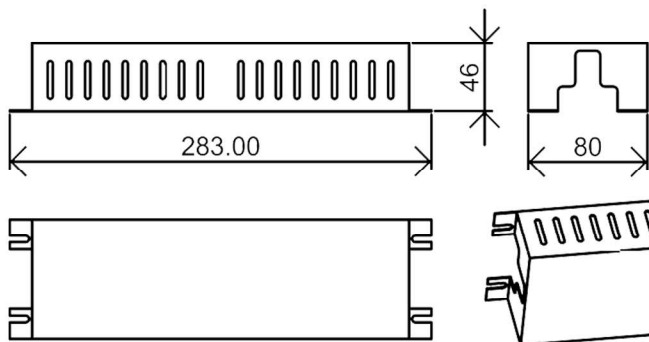

透视图

外形尺寸: 983*L490*H251

铝基板-透镜

铝基板:尺寸W183mm*L133mm*T实厚1.28mm 42B8C-3030LED-200W

透镜:尺寸W396mm*L145.5mm*H5.2mm

透镜多角度选择: 30度-60度-90度

尺寸孔位

铝合金灯体重量1.66KG

爆炸图

包装尺寸

外箱尺寸：970mm*630mm*105mm