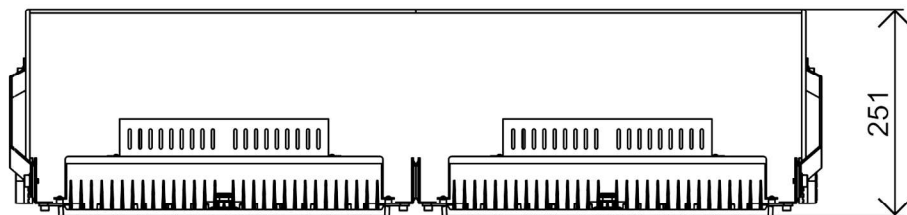

中山市川狼五金制品厂

ZHONG SHAN CHUAN LANG LIGHTING CO., LTD

型号: 单头200W模组-双排1200W

外观图

线条图

主视图

左视图

俯视图

透视图

外形尺寸: 983*L490*H251

铝基板-透镜

铝基板:尺寸W183mm*L133mm*T实厚1.28mm 42B8C-3030LED-200W

透镜:尺寸W396mm*L145.5mm*H5.2mm

透镜多角度选择: 30度-60度-90度

尺寸孔位

铝合金灯体重量1.66KG

爆炸图

包装尺寸

外箱尺寸：970mm*630mm*105mm