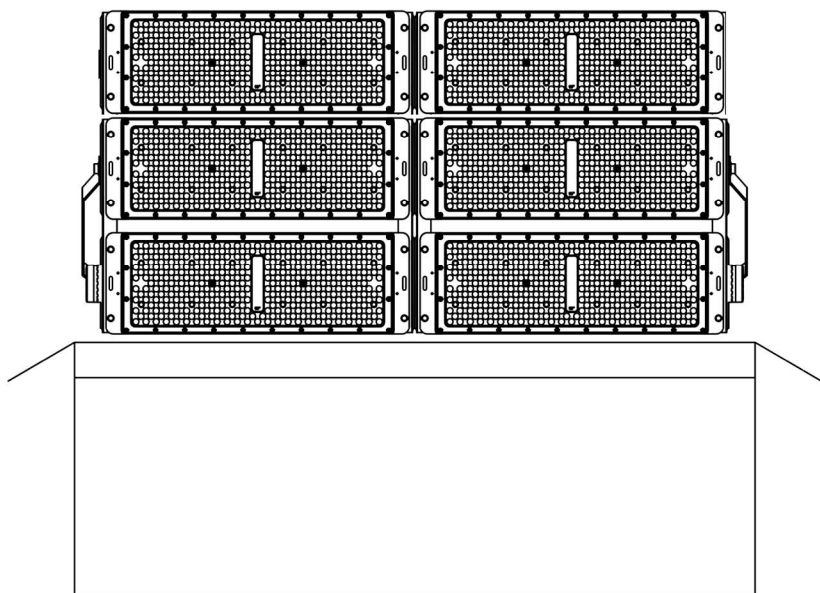

透视图

外形尺寸: 983*L490*H251

铝基板-透镜

铝基板:尺寸W183mm*L133mm*T实厚1.28mm 42B8C-3030LED-200W

透镜:尺寸W396mm*L145.5mm*H5.2mm

透镜多角度选择: 30度-60度-90度

尺寸孔位

铝合金灯体重量1.66KG

爆炸图

包装尺寸

外箱尺寸：970mm*630mm*105mm