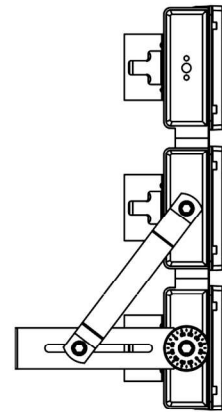

中山市川狼五金制品厂

ZHONG SHAN CHUAN LANG LIGHTING CO., LTD

型号: 单头200W模组-双排1200W

外观图

线条图

主视图

左视图

俯视图

透视图

外形尺寸: 983*L490*H251

铝基板-透镜

铝基板:尺寸W183mm*L133mm*T实厚1.28mm 42B8C-3030LED-200W

透镜:尺寸W396mm*L145.5mm*H5.2mm

透镜多角度选择: 30度-60度-90度

尺寸孔位

铝合金灯体重量1.66KG

爆炸图

包装尺寸

外箱尺寸：970mm*630mm*105mm